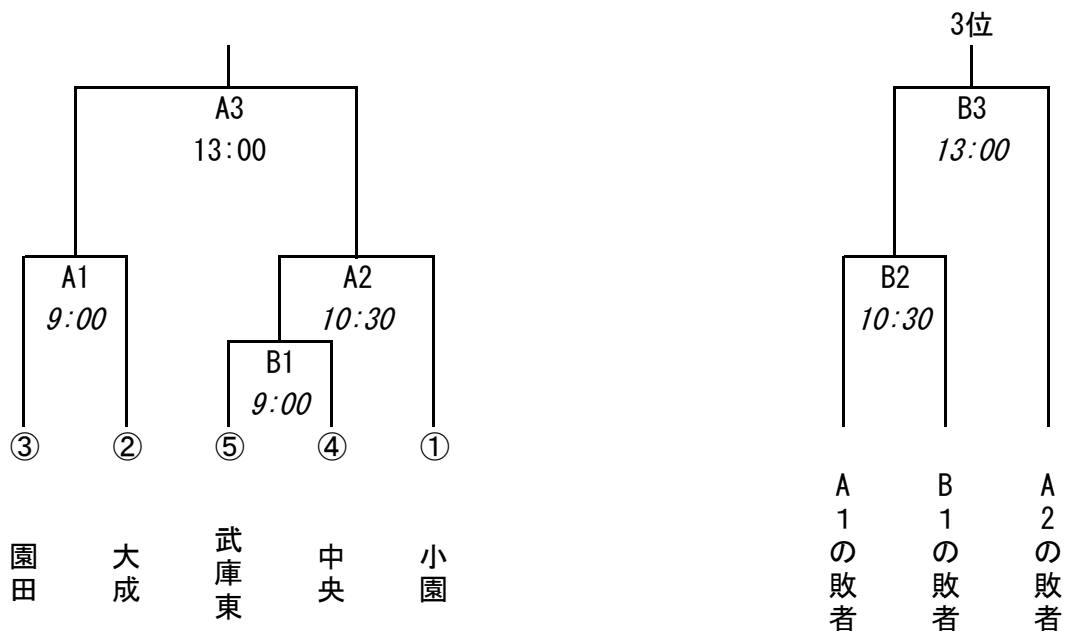

平成30年度 尼崎市中学校女子ソフトボール大会

第68回 市民スポーツ祭 組み合わせ

日時 平成30年5月3日(木) 予備日 5月4日(金)
 会場 平成30年5月3日(木) 尼崎市立 園田 中学校
 予備日 平成30年5月4日(金) 尼崎市立 園田 中学校

参加チーム 大成、武庫東、園田、小園、中央 計5チーム

シード ① 小園 ② 大成 ③ 園田 ④ 中央

組み合わせ

トーナメント

敗者トーナメント

日	時間	試合	審判割り当て			
1日	9:00 ~ 10:10	第1試合	A1	小園	B1	協会
	10:30 ~ 11:40	第2試合	A2	協会	B2	A1の勝者
	11:40 ~ 13:00	昼食				
	13:00 ~	第3試合	A3	B2の敗者	B3	協会