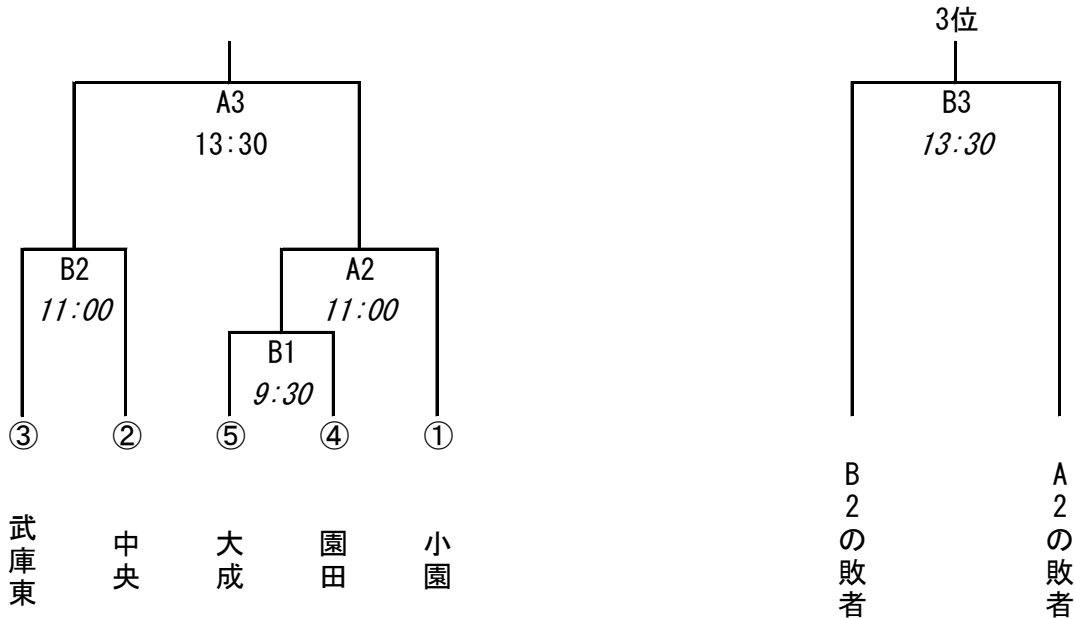

平成30年度 尼崎市中学校女子ソフトボール大会

第60回尼崎市新人体育大会 組み合わせ

日時 平成30年9月29日(土) 予備日 9月30日(日)
 会場 平成30年9月29日(土) 尼崎市立 中央 中学校
 予備日 平成30年9月30日(日) 尼崎市立 園田 中学校

参加チーム 大成、武庫東、園田、小園、中央 計5チーム

シード ① 小園 ② 中央 ③ 武庫東 ④ 園田

組み合わせ

トーナメント

3位決定戦

日	時間	試合	審判割り当て			
1日	9:30 ~ 10:40	第1試合			B1	中央・武庫東
	11:00 ~ 12:10	第2試合	A2	B1の敗者	B2	協会
	12:10 ~ 13:30	昼食				
	13:30 ~	第3試合	A3	協会	B3	協会