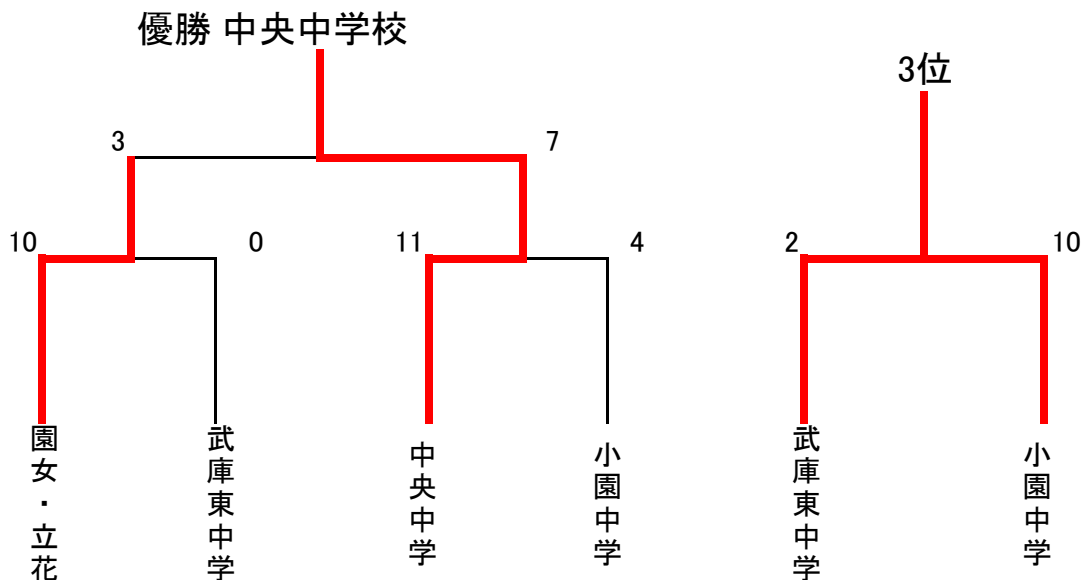

第28年度 尼崎市中学校女子ソフトボール大会

第30回会長杯争奪ソフトボール大会 大会結果

平成29年2月4日(土)・5(日)・予日12(日)

4日(土) 中央中学校

12日(日) 武庫東中学校

予選リーグ

	A コート		B コート	
9:00~10:00	大成 対 日新	1-7	小園 対 武庫東	10-0
10:20~11:20	園女・立花 対 中央	3-2	日新 対 武庫東	3-13
11:20~12:20				
12:20~13:20	園女・立花 対 園田	6-0	大成 対 小園	6-5
13:40~14:40	中央 対 園田	9-0	大成 対 武庫東	1-14
15:00~16:00	日新 対 小園	3-4		

決勝 トナメント

優勝 中央中学校

準優勝 園田学園中学校・立花中学校合同

3位 小園中学校

3位 武庫東中学校